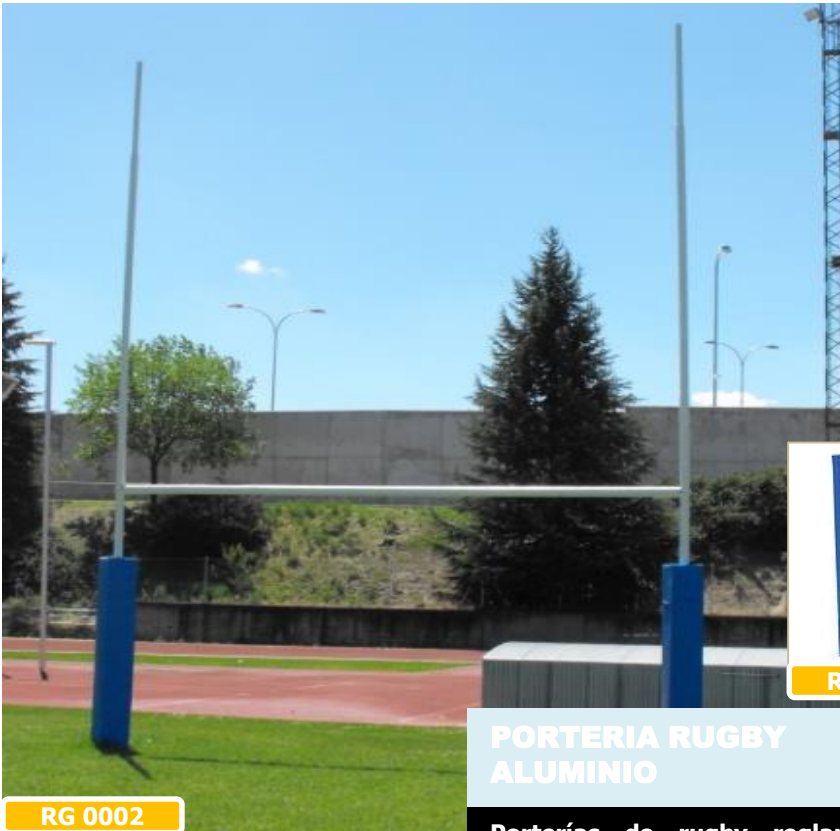

RG 0002

**90 mm  
PERFIL  
ALUMINIO**

**PORTERIA RUGBY  
ALUMINIO**

Porterías de rugby reglamentarias. Fabricadas en perfil de aluminio de 90 mm con sistema de anclajes al suelo para empotrar. Modelo competición. Medidas: 800 x 565 cm.